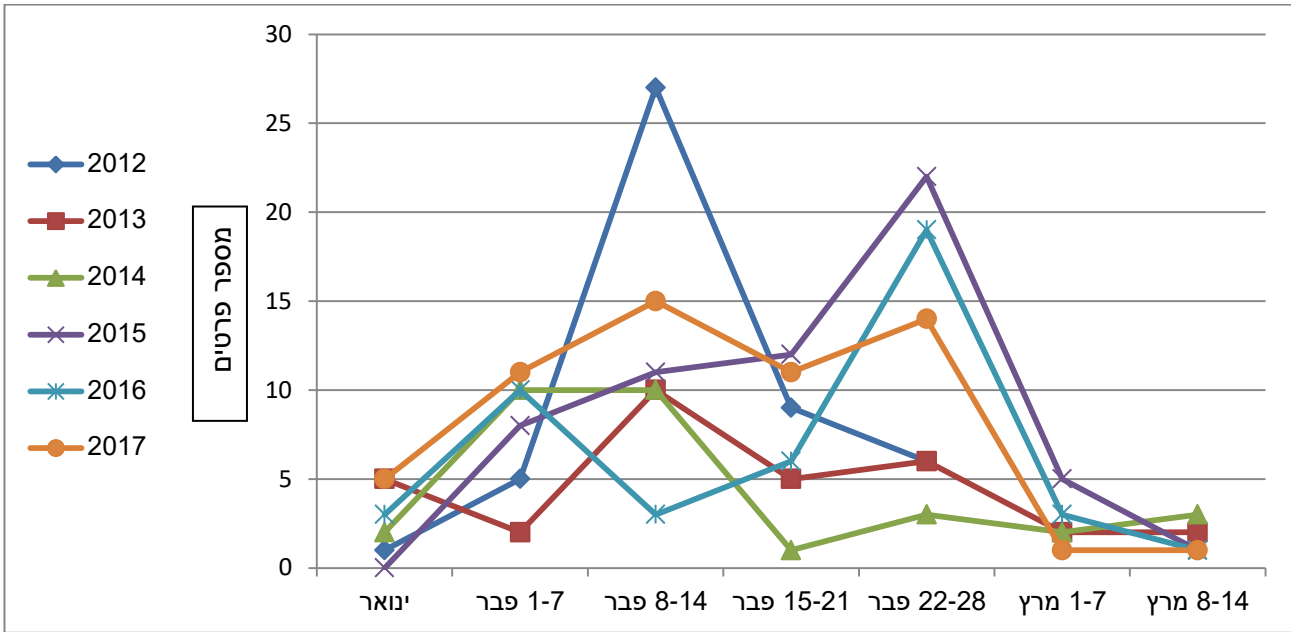

סיכום סקר יום הגעת הסיסים 2012-2017

סקר 2017 מסתמך על 58 טפסים. מועד ההגעה של הסיסים דומה לאלה שהיו בשנים קודמות וקורה בשני גלים; הגל הראשון בשבוע השני של פברואר והגל השני בשבוע השלישי של פברואר.

סכמה: שלומית