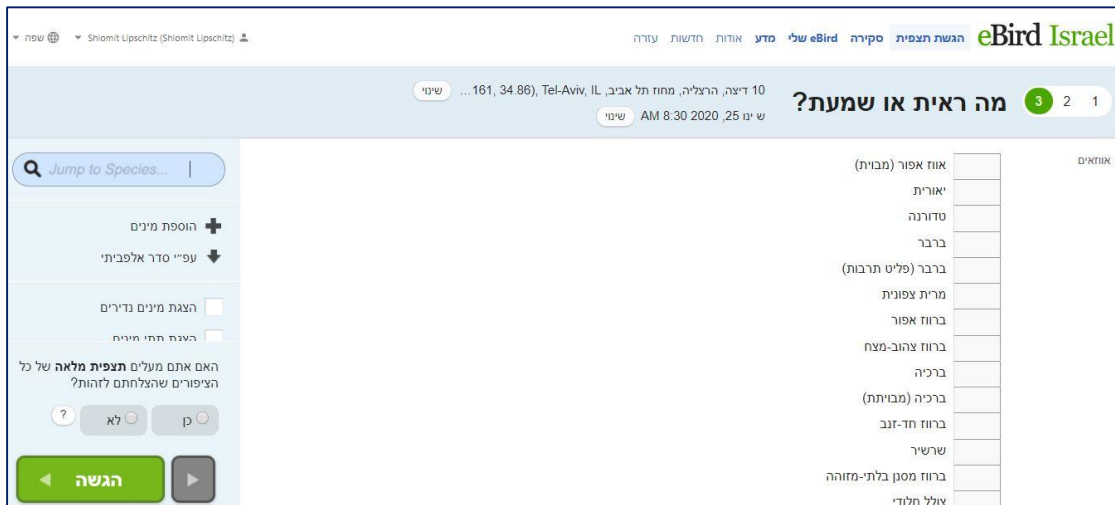

למילים 'בחירה מתוך המיקומים שלי'. משמאלו

הקליקו על המילה '**המשך**'.

3. **מסך תאריך ומאמץ:**

תאריך: מלאו בחלונית את התאריך.

סוג תצפית: ספירת הציפורים היא תצפית 'ניחת'.

שעת התחלה: שימו לב יש לציין בוקר או אחה

ואז לכתוב את השעות ואת הדקות.

משך זמן: יש לכתוב את משך הזמן שארכה

התצפית- בחלונית הימנית את השעות (0)

ובשמאלית את הדקות (10)

מספר צופים: יש לרשום את מספר המשתתפים

בתצפית

ואז לחצו על '**המשך**'.

4. **תופיע רשימת ציפורים. במידה ושמות הציפורים מופיעים באנגלית יש להגדיר אותם**

באמצעות כפתור העדפות אותו תמצאו על ידי כניסה ללשונית eBird שלי שנמצאת בראש

הדף. היכנסו ושנו את הגדרת השמות ל'עברית' (רדו לתחתית הרשימה המוצעת)

5. דווחו על הציפורים. מצאו את הציפור על פי סדר הא-ב ברשימה וכתבו לידה את המספר. אם סדר הציפורים אינו לפי הא-ב שנו באפשרות שבצד שמאל של המסך. המשיכו ככה עד שתדווחו על כל הציפורים ואז לחצו על כפתור ההגשה.