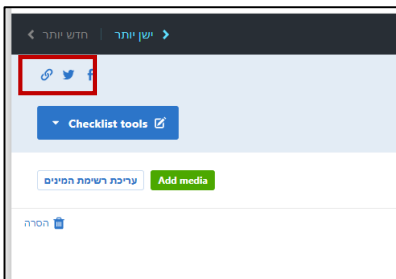

7. **שמירת הדיווח -** ניתן להעתיק את הדיווח ששלחתם על ידי לחיצה על סימן ה-8 המלוכסן שבפינה העליונה משמאל במסך. כדי לראות את כל הדיווחים שלכם היכנסו ללשונית eBird שלי שמופיעה בראש הדף, ובחרו מהתפריט בצד ימין את 'ניהול התצפיות שלי'. תוכלו לראות את כל הדיווחים שלכם וגם לערוך אותם.

מרתק: בכדי לראות את הדיווחים בכל מקום בעולם בזמן אמת, היכנסו בראש דף eBird ללשונית 'סקירה', בתחתית העמוד מימין לחצו על 'הגשת מפה' או ישירות בקישור:

<https://ebird.org/israel/livesubs>