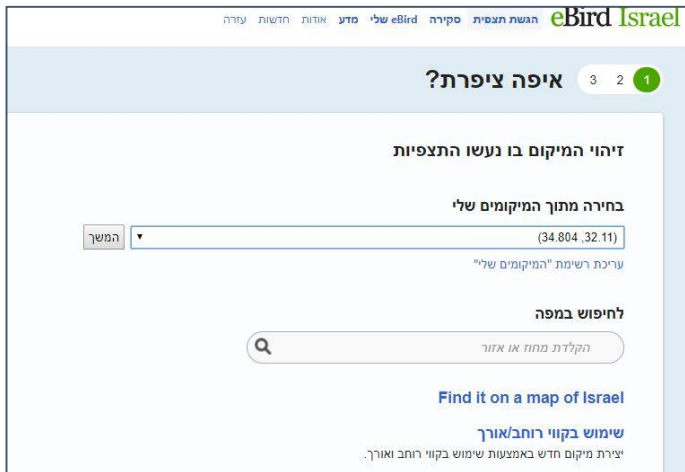

(ניתן להגיע לדף הזה על ידי כתיבה באתר **איברד ישראל** במנוע חיפוש)

הרשמה: בפעם הראשונה שתכנסו ל eBird עליכם להירשם. לאחר מכן – ייפתח לכם מסך תצפית

2. **מיקום- איפה ציפרת?:** לאחר ההרשמה והכניסה

תגיעו למסך המיקום:

הקליקו על המילים הכחולות **Find it on a map of**

Israel ותפתח מפת ישראל. מקמו את מקום

התצפית במפה. כתבו את שם המקום בחלונית בצד

המפה. במידה וכבר דיווחתם בעבר מאותו מקום

תוכלו למצוא אותו בדפדפן בחלון שנמצא מתחת

למילים 'בחירה מתוך המיקומים שלי'. משמאלו

הקליקו על המילה '**המשך**'.

3. **מסך תאריך ומאמץ:**

תאריך: מלאו בחלונית את התאריך.

סוג תצפית: ספירת הציפורים היא תצפית 'ניחת'.

שעת התחלה: שימו לב יש לציין בוקר או אחה