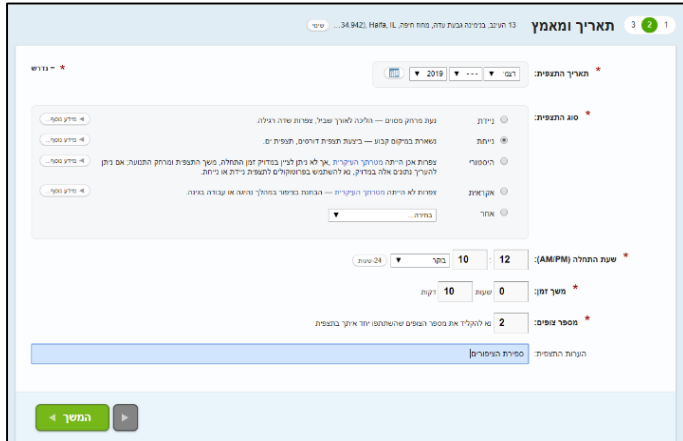

למילים 'בחירה מתוך המיקומים שלי'. משמאלו

הקליקו על המילה '**המשך**'.

3. **מסך תאריך ומאמץ:**

תאריך: מלאו בחלונית את התאריך.

סוג תצפית: ספירת הציפורים היא תצפית 'ניחת'.

שעת התחלה: שימו לב יש לציין בוקר או אחה

ואז לכתוב את השעות ואת הדקות.

משך זמן: יש לכתוב את משך הזמן שארכה

התצפית- בחלונית הימנית את השעות (0)

ובשמאלית את הדקות (10)

מספר צופים: יש לרשום את מספר המשתתפים

בתצפית

ואז לחצו על '**המשך**'.

4. **תופיע רשימת ציפורים. במידה ושמות הציפורים מופיעים באנגלית יש להגדיר אותם**

באמצעות כפתור העדפות אותו תמצאו על ידי כניסה ללשונית eBird שלי שנמצאת בראש

הדף. היכנסו ושנו את הגדרת השמות ל'עברית' (רדו לתחתית הרשימה המוצעת)

5. דווחו על הציפורים. מצאו את הציפור על פי סדר הא-ב ברשימה וכתבו לידה את המספר. אם סדר הציפורים אינו לפי הא-ב שנו באפשרות שבצד שמאל של המסך. המשיכו ככה עד שתדווחו על כל הציפורים ואז לחצו על כפתור ההגשה.