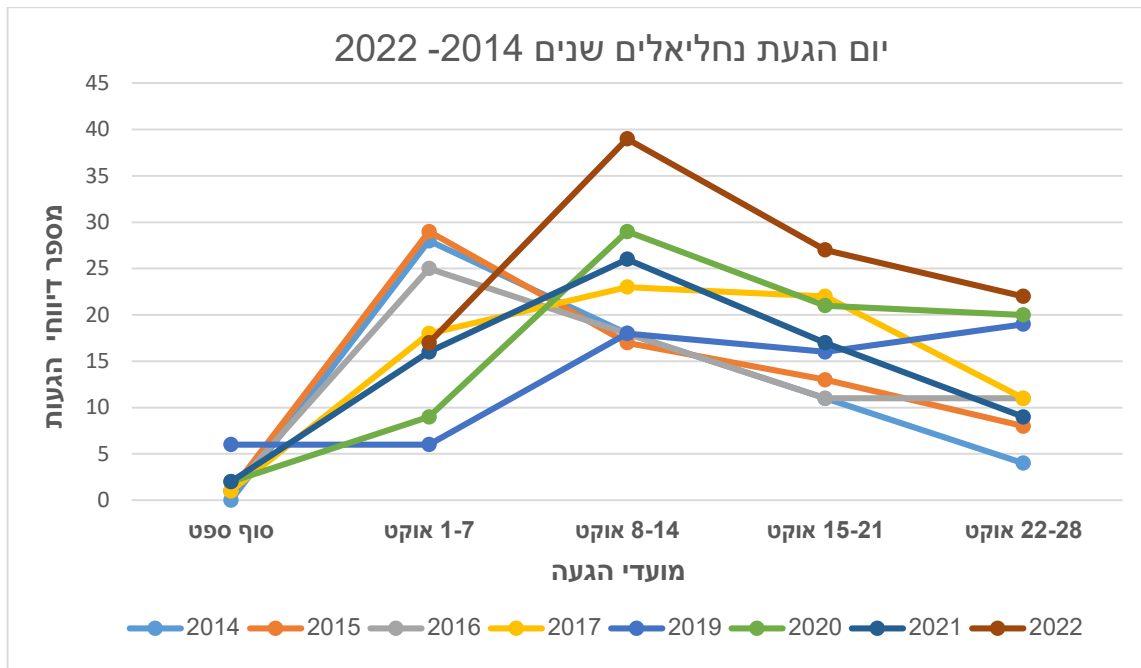

סיכום סקר יום הגעת הנחליאלים 2022

בסתיו של שנת 2022 דווח שיא הגעת הנחליאלים בשבוע השני של אוקטובר, בדומה למועד שיא ההגעה שדווח החל משנת 2017. זהו מועד מאוחר יותר ממועד ההגעה שהיה בשנים 2014 – 2016 שאז הגיעו רוב הנחליאלים בשבוע הראשון של אוקטובר.

תודה רבה לכל המדווחים!!

הנחליאלים הלבנים ישהו בישראל במהלך החורף ויעזבו את ישראל באביב כדי לחזור לאתרי הקינון שלהם אירופה.