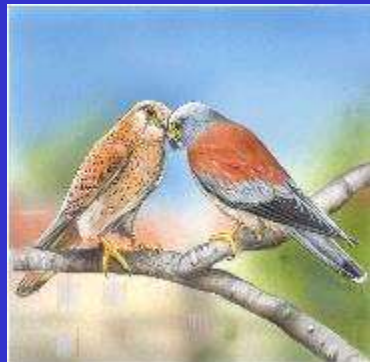

בז אדום

נשר

קבוצה 4:

חולפים - 170 מינים

חסידה לבנה

# הצופות בישראל

קבוצה 1:

יציבים - 90 מינים

קבוצה 2:

חורפים - 90 מינים,  
מגיעים מאירופה

עגור אפור

קבוצה 3:

מקיצים - 50 מינים  
מגיעים מאפריקה

בז אדום

530 מינים

נשר

קבוצה 4:

חולפים - 170 מינים

תסידה לבנה

קבוצה 5: מזדמנים -  
130 מינים

חמריה שחורה