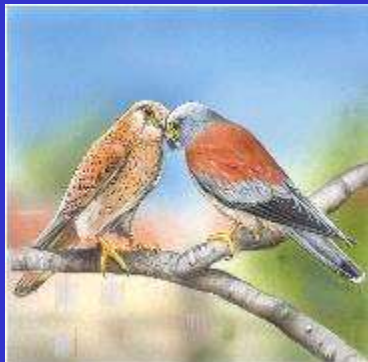

# הצופות בישראל

קבוצה 1:

יציבים - 90 מינים

קבוצה 2:

חורפים - 90 מינים, מגיעים מאירופה

עגור אפור

קבוצה 3:

מקיצים - 50 מינים  
מגיעים מאפריקה

בז אדום

נשר

קבוצה 4:

חולפים - 170 מינים

חסידה לבנה