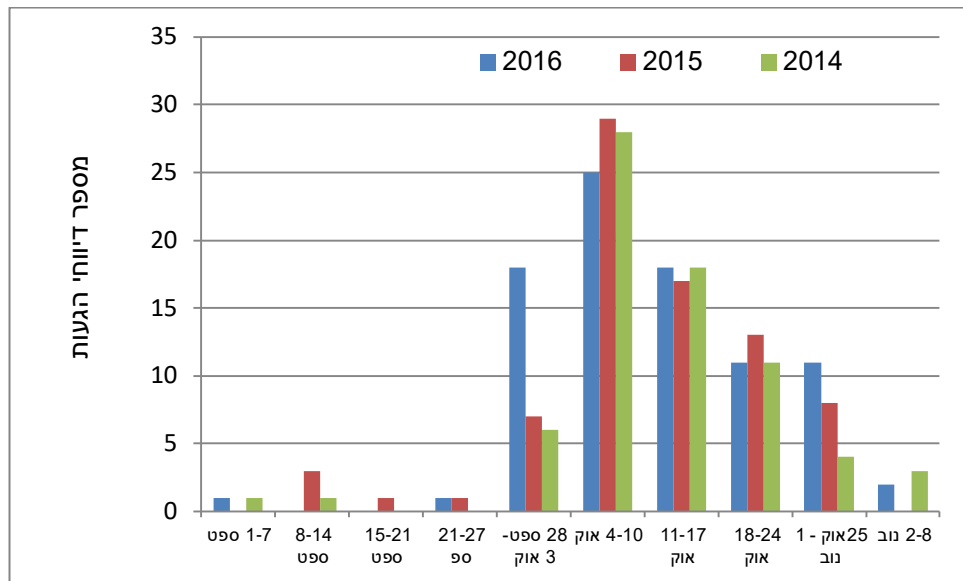

סיכום יום הגעת הנחליאלי 2016 והשוואה לשנים קודמות

סיכום סקר יום ההגעה של הנחליאלי 2016 מסתמך על 88 דיווחי הגעה. 47 דיווחים הגיעו לאתר ציפורי הבר בחצר, ו-41 דיווחים נלקחו מדיווחי התצפית של פורטל מרכז הצפרות הישראלי.

מספר הדיווחים דומה לזה שהיה בשנים 2015 ו-2014.

כפי שהגרף מראה בכל השנים שיא ההגעה הוא בין ה-4 ל-10 לאוקטובר. השנה דווחו יותר הגעות בשבוע האחרון של ספטמבר מאשר בשנים קודמות.

סכמה : שלומית

shlomitlif@gmail.com