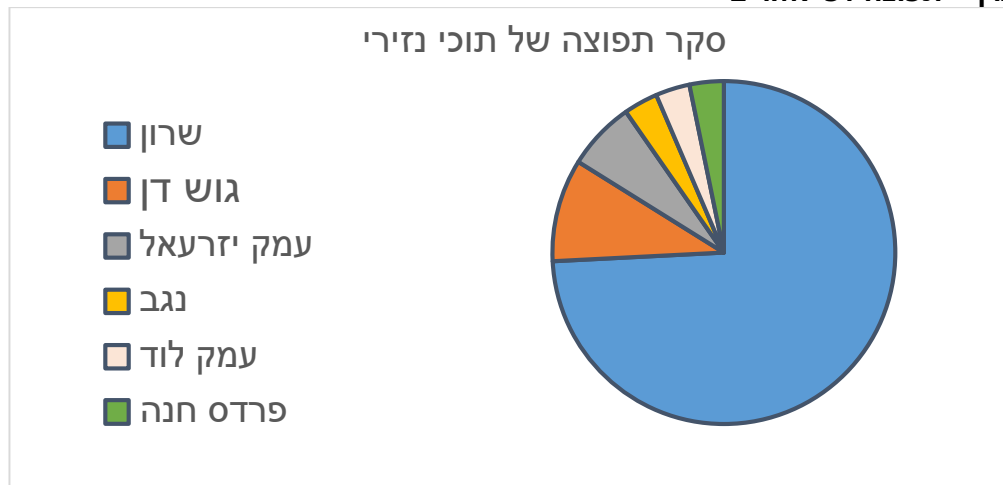

סקר תפוצה של תוכי נזירי

במהלך שנת 2017 קבלנו 31 דיווחים על תצפית בתוכי נזירי.

גרף - תפוצה לפי אזורים

הדיווחים לפי אזורם וישובים

מספר דיווחים	ישוב	אזור
1	בית ברל	השרון
1	גלילות	
1	געש	
6	הוד השרון	
1	הרצליה	
1	הרצליה	
1	כפר שמריהו	
2	קבוץ ניר אליהו	
2	רמת השרון	
7	רעננה	
1	חולון	גוש דן
1	פתח תקווה	
1	גבעתיים	
1	באר שבע	נגב
1	טבעון	עמק יזרעאל
1	נהלל	
1	כפר חבד	עמק לוד
1	פרדס חנה	פרדס חנה

ניכר כי לתוכי הנזירי תפוצה גבוהה מאד באזור השרון וניכרת גם בגוש דן ותפוצתו באזורים אחרים עדיין בתחילתה. דיווחים נוספים יסייעו למעקב מדויק יותר אחרי התפוצה.

הסקר ממשיך!

קישור לסקר: http://www.yarbirds.org.il/show_seker/8