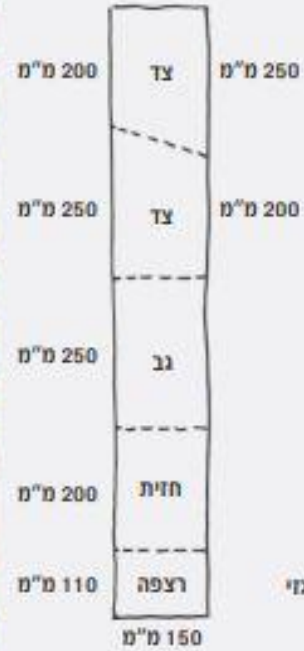

תיבת קינון של ירמיה ולידה ירמיה. צילם: חרון להב

תיבת קינון לירמיה

לא למקם בכיוון הגשם
לא למקם ליד עזרים
שקל לעמוד לידם