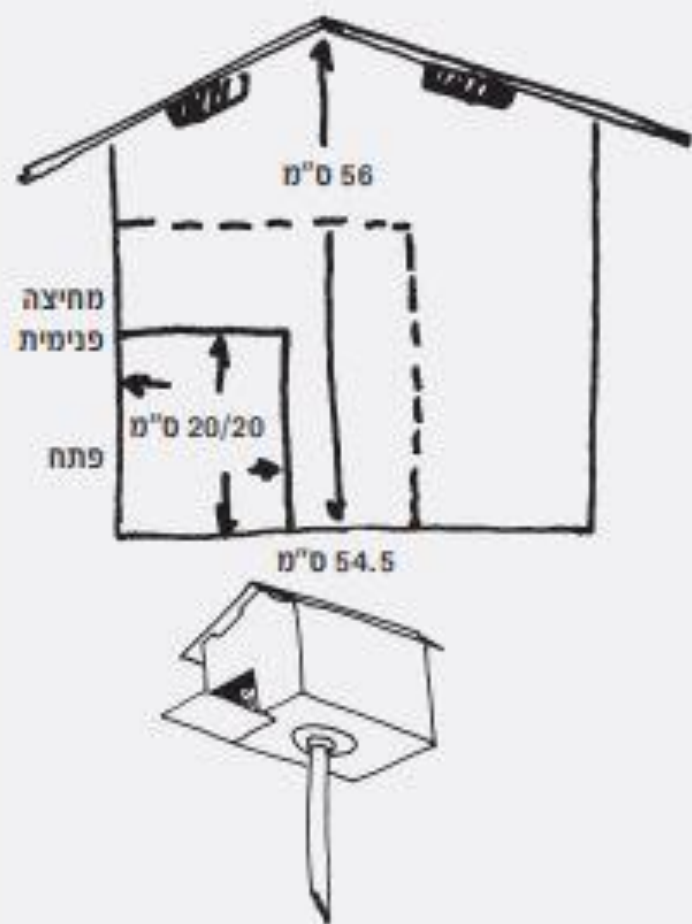

## תיבת קינון לתנשמת

הוצאת גוזל לשם טבוע מתיבת קינון של תנשמת בכפר רפין. צילם: דויד גלזנר