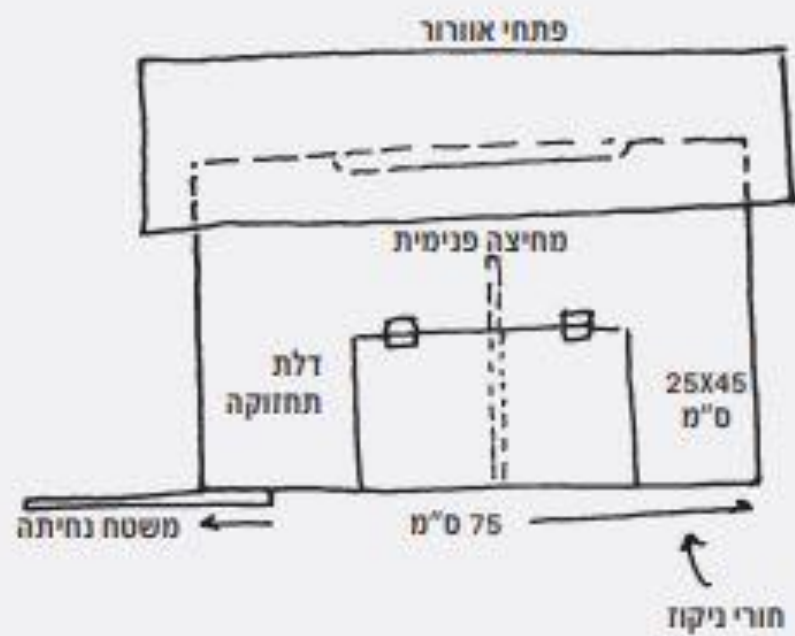

## תיבת קינון לתנשמת

הוצאת גוזל לשם טבוע מתיבת קינון של תנשמת בכפר רפין. צילם: דויד גלזנר